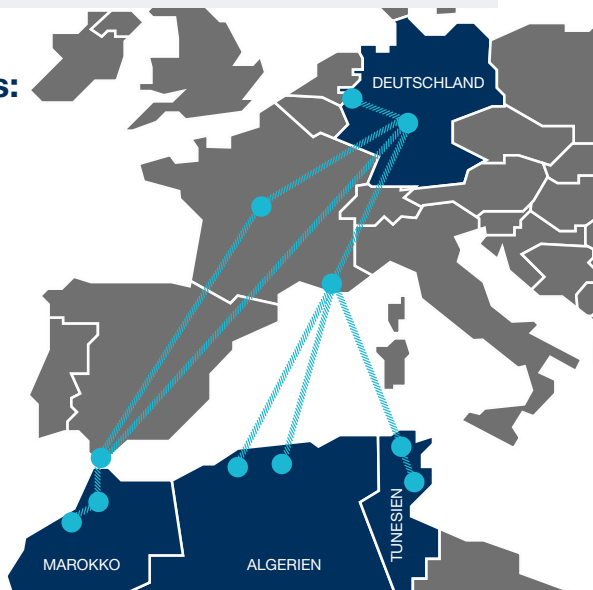

www.schmidt-gevelsberg.com